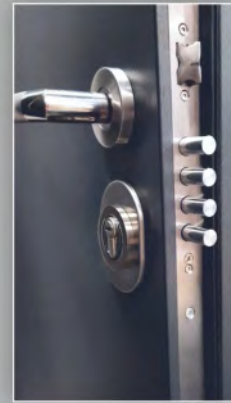

## 9 OKUCIA STANDARDOWE I ZA DOPŁATĄ

klamka **VERA INOX**  
**STANDARD**

stal nierdzewna

klamka **CARMEN INOX**  
**ZA DOPŁATĄ 50,00**

stal nierdzewna

Zamek DC6/Z listwowy

Zamek DC6PH

Zawias i bolce antywyważeniowe

Otwór w ościeżnicy pod zamek DC6PH