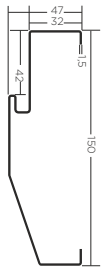

ościeżnica **PD58**
STANDARD