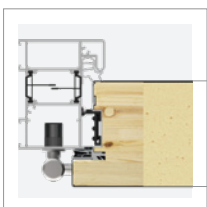

Ościeżnica ALUTHERM 75