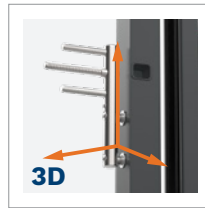

Regulowane zaczepy haków

Ościeżnica ALUTHERM 75

Zawiasy 3D z nasadkami w kolorze okuć

Regulowany zaczep zapadki

Skrzydło z przegradą termiczną

Zamek listwowy: 5 punktowy hakowy lub 3 punktowy automatyczny

Klamki z szylcem długim lub dzielonym do wyboru