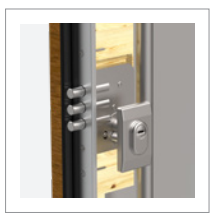

od 3269 zł

Cena netto obejmuje skrzydło, próg, ościeżnicę, klamki z wkładkami w klasie 5 oraz zestaw montażowy

Rygiel pionowy*

Ościeżnica DUOTHERM 75

Zawiasy 3D z nasadkami w kolorze okuć

Regulowany zaczepek zapadki

Skrzydło z przegrodą termiczną

Zamek dodatkowy

Zamek główny

Wkładki w klasie 5 w systemie jednego klucza (5 kluczy + budowlane)

Zamek pomocniczy

Przyłga dolna, uszczelka szczotkowa

Bolce antywyważeniowe

Podwalina podprogowa* DUOTHERM 75 opcja ALUTHERM 75 standard