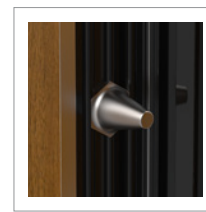

Skrzydło z przegrodą termiczną

Zamek dodatkowy

Zamek główny

Wkładki w klasie 5 w systemie jednego klucza (5 kluczy + budowlane)

Zamek pomocniczy

Przyłga dolna, uszczelka szczotkowa

Bolce antywyważeniowe

Podwalina podprogowa* DUOTHERM 75 opcja ALUTHERM 75 standard

Taśmy ciepłego montażu*

Ościeżnica ALUTHERM 75*

Ościeżnica DUOTHERM 75

4 przyłgi skrzydła

Zamek tedeo + bridge*