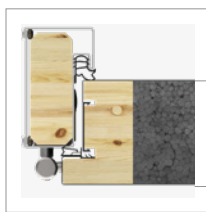

Ościeżnica DUOTHERM 75