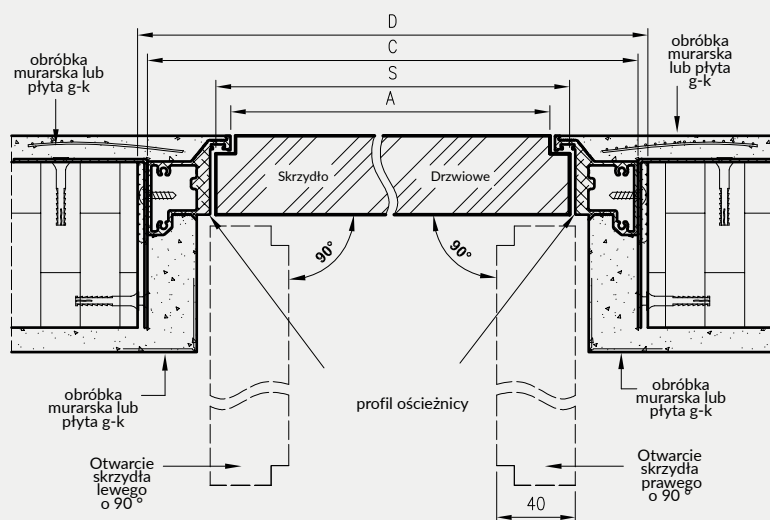

BEZPRZYLGOWE - OTWIERANE NA ZEWNĄTRZ W NORMIE 202X OŚCIEŻNICA DRE

Przekrój poprzeczny dla drzwi Sara Eco2 bezprzylgowe - otwierane na zewnątrz

Przekrój pionowy dla drzwi Sara Eco 2 bezprzylgowe - otwierane na zewnątrz

Wymiary szerokości drzwi Sara Eco 2

	S	A	C	D
"60"	620	605	690	700
"70"	720	705	790	800
"80"	820	805	890	900
"90"	920	905	990	1000
"100"	1020	1005	1090	1100

PRZYLGOWE - OTWIERANE DO WEWNĄTRZ W NORMIE 202X OŚCIEŻNICA DRE

Przekrój poprzeczny dla drzwi Sara Eco 2 przylgowe - otwierane do wewnątrz

Przekrój pionowy dla drzwi Sara Eco 2 przylgowe - otwierane do wewnątrz

Wymiary szerokości drzwi Sara Eco 2

	S	A	C	D
"60"	620	605	690	700
"70"	720	705	790	800
"80"	820	805	890	900
"90"	920	905	990	1000
"100"	1020	1005	1090	1100

S - szerokość skrzydła drzwiowego
A - szerokość w świetle przejścia ościeżnicy
C - szerokość zewnętrzna ościeżnicy
D - wymagana szerokość otworu w murze

MODEL	kolor standard (aluminium)		kolor biały	
ościeżnica bezprzylgowa DRE z 2 zawiasami	814 zł netto	1001,22 zł brutto	964 zł netto	1185,72 zł brutto
ościeżnica przylgowa DRE z 2 zawiasami	814 zł netto	1001,22 zł brutto	964 zł netto	1185,72 zł brutto
ościeżnica bezprzylgowa DRE z 3 zawiasami	864 zł netto	1062,72 zł brutto	1014 zł netto	1247,22 zł brutto
ościeżnica przylgowa DRE z 3 zawiasami	864 zł netto	1062,72 zł brutto	1014 zł netto	1247,22 zł brutto