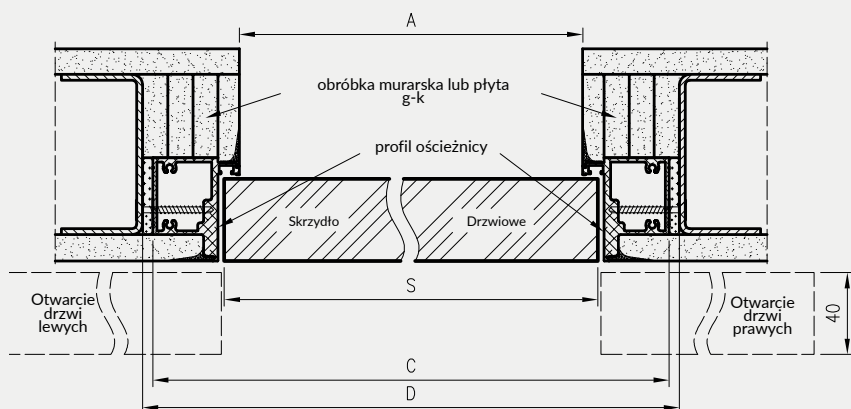

BEZPRZYLGOWE - OTWIERANE NA ZEWNĄTRZ W NORMIE 202X OŚCIEŻNICA DRE

Przekrój poprzeczny dla drzwi Sara Eco2 bezprzylgowe - otwierane na zewnątrz

Przekrój pionowy dla drzwi Sara Eco 2 bezprzylgowe - otwierane na zewnątrz

Wymiary szerokości drzwi Sara Eco 2

	S	A	C	D
"60"	620	605	690	700
"70"	720	705	790	800
"80"	820	805	890	900
"90"	920	905	990	1000
"100"	1020	1005	1090	1100

PRZYLGOWE - OTWIERANE DO WEWNĄTRZ W NORMIE 202X OŚCIEŻNICA DRE

Przekrój poprzeczny dla drzwi Sara Eco 2 przylgowe - otwierane do wewnątrz

Przekrój pionowy dla drzwi Sara Eco 2 przylgowe - otwierane do wewnątrz

Wymiary szerokości drzwi Sara Eco 2

	S	A	C	D
"60"	620	605	690	700
"70"	720	705	790	800
"80"	820	805	890	900
"90"	920	905	990	1000
"100"	1020	1005	1090	1100

S - szerokość skrzydła drzwiowego
A - szerokość w świetle przejścia ościeżnicy
C - szerokość zewnętrzna ościeżnicy
D - wymagana szerokość otworu w murze

MODEL	kolor standard (aluminium)		kolor biały	
ościeżnica bezprzylgowa DRE z 2 zawiasami	814 zł netto	1001,22 zł brutto	964 zł netto	1185,72 zł brutto
ościeżnica przylgowa DRE z 2 zawiasami	814 zł netto	1001,22 zł brutto	964 zł netto	1185,72 zł brutto
ościeżnica bezprzylgowa DRE z 3 zawiasami	864 zł netto	1062,72 zł brutto	1014 zł netto	1247,22 zł brutto
ościeżnica przylgowa DRE z 3 zawiasami	864 zł netto	1062,72 zł brutto	1014 zł netto	1247,22 zł brutto