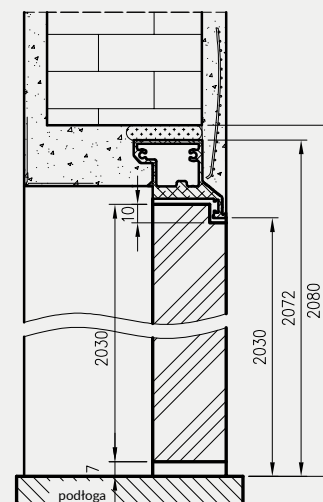

Wymiary szerokości drzwi Sara Eco 2

	S	A	C	D
"60"	620	605	690	700
"70"	720	705	790	800
"80"	820	805	890	900
"90"	920	905	990	1000
"100"	1020	1005	1090	1100

PRZYLGOWE - OTWIERANE DO WEWNĄTRZ W NORMIE 202X OŚCIEŻNICA DRE

Przekrój poprzeczny dla drzwi Sara Eco 2 przylgowe - otwierane do wewnątrz

Przekrój pionowy dla drzwi Sara Eco 2 przylgowe - otwierane do wewnątrz

Wymiary szerokości drzwi Sara Eco 2

	S	A	C	D
"60"	620	605	690	700
"70"	720	705	790	800
"80"	820	805	890	900
"90"	920	905	990	1000
"100"	1020	1005	1090	1100

S - szerokość skrzydła drzwiowego
A - szerokość w świetle przejścia ościeżnicy
C - szerokość zewnętrzna ościeżnicy
D - wymagana szerokość otworu w murze

MODEL	kolor standard (aluminium)		kolor biały	
ościeżnica bezprzylgowa DRE z 2 zawiasami	814 zł netto	1001,22 zł brutto	964 zł netto	1185,72 zł brutto
ościeżnica przylgowa DRE z 2 zawiasami	814 zł netto	1001,22 zł brutto	964 zł netto	1185,72 zł brutto
ościeżnica bezprzylgowa DRE z 3 zawiasami	864 zł netto	1062,72 zł brutto	1014 zł netto	1247,22 zł brutto
ościeżnica przylgowa DRE z 3 zawiasami	864 zł netto	1062,72 zł brutto	1014 zł netto	1247,22 zł brutto