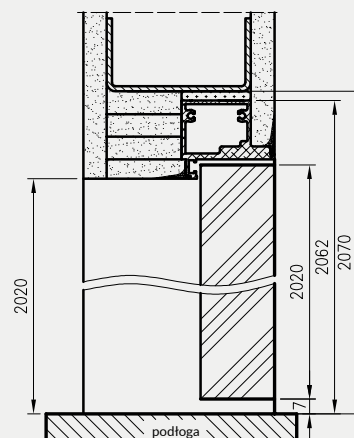

BEZPRZYLGOWE - OTWIERANE NA ZEWNĄTRZ W NORMIE 202X OŚCIEŻNICA DRE

Przekrój poprzeczny dla drzwi Sara Eco2 bezprzylgowe - otwierane na zewnątrz

Przekrój pionowy dla drzwi Sara Eco 2 bezprzylgowe - otwierane na zewnątrz

Wymiary szerokości drzwi Sara Eco 2

	S	A	C	D
"60"	620	605	690	700
"70"	720	705	790	800
"80"	820	805	890	900
"90"	920	905	990	1000
"100"	1020	1005	1090	1100

PRZYLGOWE - OTWIERANE DO WEWNĄTRZ W NORMIE 202X OŚCIEŻNICA DRE

Przekrój poprzeczny dla drzwi Sara Eco 2 przylgowe - otwierane do wewnątrz

Przekrój pionowy dla drzwi Sara Eco 2 przylgowe - otwierane do wewnątrz

Wymiary szerokości drzwi Sara Eco 2

	S	A	C	D
"60"	620	605	690	700
"70"	720	705	790	800
"80"	820	805	890	900
"90"	920	905	990	1000
"100"	1020	1005	1090	1100

S - szerokość skrzydła drzwiowego
A - szerokość w świetle przejścia ościeżnicy
C - szerokość zewnętrzna ościeżnicy
D - wymagana szerokość otworu w murze

MODEL	kolor standard (aluminium)		kolor biały	
ościeżnica bezprzylgowa DRE z 2 zawiasami	814 zł netto	1001,22 zł brutto	964 zł netto	1185,72 zł brutto
ościeżnica przylgowa DRE z 2 zawiasami	814 zł netto	1001,22 zł brutto	964 zł netto	1185,72 zł brutto
ościeżnica bezprzylgowa DRE z 3 zawiasami	864 zł netto	1062,72 zł brutto	1014 zł netto	1247,22 zł brutto
ościeżnica przylgowa DRE z 3 zawiasami	864 zł netto	1062,72 zł brutto	1014 zł netto	1247,22 zł brutto