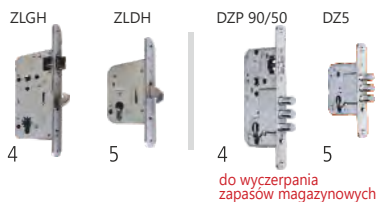

10 OŚCIEŻNICE

ościeżnica **PU56/UNI56**
STANDARD

ościeżnica **Termo SK56**

ościeżnica symetryczna

11 PROGI

próg **Termo ALU/PCV PU56**
STANDARD, w cenie ościeżnicy

Drzwi Delta UNIVERSAL 56SH z ościeżnicą Termo SK56 stalowo-kompozytową w wersji gładkiej z przeszkleniem Pasek INOX spełnia wymogi programu „Czyste Powietrze”.

4,5 ZAMKI I WKŁADKI

*Drzwi w kl. RC2 z zamkiem ZLGH + ZLDH, sztyldami ochronnymi TG19 INOX oraz wkładkami GB5.

7 ZAWIASY

Zawias

x 3szt.

8 BOLCE

Bolec antywyważeniowy

x 3szt.