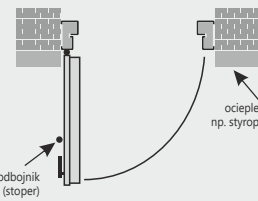

Powinny także posiadać zamontowany odbojnik-stoper aby uniknąć wyłamania na zawiasach, przy otwarciu powyżej kąta 90°.

Po zakończonym montażu należy natychmiast zakonserwować okucia, zamki, ramki i aplikacje INOX środkiem konserwującym, na przykład GREENTEQ (z naszej oferty) lub innym środkiem do stali nierdzewnej, dostępnym na rynku.