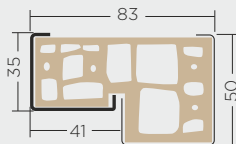

10 OŚCIEŻNICE

ościeżnica **PU56/UNI56**
STANDARD

ościeżnica **Termo SK56**

ościeżnica symetryczna

11 PROGI

próg **Termo ALU/PCV PU56**
STANDARD, w cenie ościeżnicy

Drzwi Delta UNIVERSAL 56SH z ościeżnicą Termo SK56 stalowo-kompozytową w wersji gładkiej z przeszkleniem Pasek INOX spełnia wymogi programu „Czyste Powietrze”.