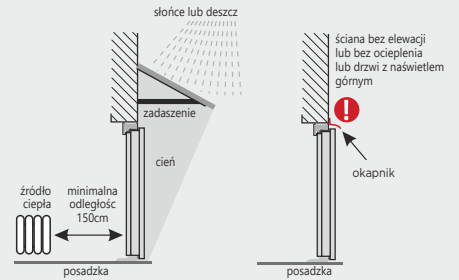

9 OKUCIA STANDARDOWE I ZA DOPŁATĄ

klamka **VERA INOX**
STANDARD

stal nierdzewna

klamka **TAMARA'2 INOX**
ZA DOPŁATĄ 80,00

stal nierdzewna

klamka **VERA INOX**
ZA DOPŁATĄ 50,00, do wersji RC2

stal nierdzewna

Zalecenia montażowo-eksploatacyjne dla drzwi zewnętrznych.

Każde drzwi zamontowane na zewnątrz budynku wymagają stosownego zadaszenia chroniącego przed słońcem i deszczem.

Powinny także posiadać zamontowany odbojnik-stoper aby uniknąć wyłamania na zawiasach, przy otwarciu powyżej kąta 90°.

Po zakończonym montażu należy natychmiast zakonserwować okucia, zamki, ramki i aplikacje INOX środkiem konserwującym, na przykład GREENTEQ (z naszej oferty) lub innym środkiem do stali nierdzewnej, dostępnym na rynku.

10 OŚCIEŻNICE

ościeżnica **PU56/UNI56**
STANDARD

ościeżnica **Termo SK56**

ościeżnica symetryczna

11 PROGI

próg **Termo ALU/PCV PU56**
STANDARD, w cenie ościeżnicy

Drzwi Delta UNIVERSAL 56SH z ościeżnicą Termo SK56 stalowo-kompozytową w wersji gładkiej z przeszkleniem Pasek INOX spełnia wymogi programu „Czyste Powietrze”.