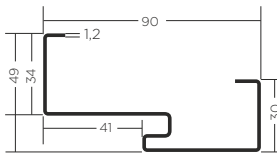

10 OŚCIEŻNICE

ościeżnica **PU56/UNI56**
STANDARD

ościeżnica **Termo SK56**

ościeżnica symetryczna

11 PROGI

próg **Termo ALU/PCV PU56**
STANDARD, w cenie ościeżnicy

Drzwi Delta UNIVERSAL 56SH z ościeżnicą Termo SK56 stalowo-kompozytową w wersji gładkiej z przeszkleniem Pasek INOX spełnia wymogi programu „Czyste Powietrze”.