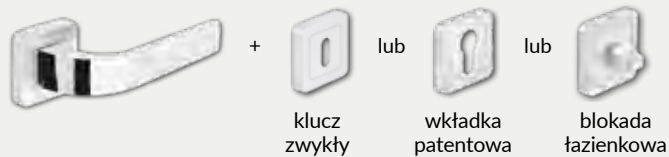

SCALA 0 - heban

Dekor DRE-Cell	biały (struktura)	biała mat	sosna biała	wiąz syberyjski	dąb piaskowy	dąb bielony ryfla	dąb vintage	orzech karmelowy	dąb złoty ryfla	orzech ciemny ryfla	dąb szary ryfla***	wiąz tabac*
	wiąz antracyt	wenge ciemne	siwy struktura	czarny struktura	kasztan marmone struktura	czarna mat 2	jasna szara mat	dąb evoke	*** dekor tylko w usłojeniu poziomym * dekor dostępny do wyczerpania zapasów			
Dekor 3D	dąb grand	wiąz	orzech amerykański	heban*	dąb polski 3D							

KLAMKA ARCTUS Z SZYLDEM ZA 1 zł NETTO

(tylko do skrzydeł przylgowych i bezprzylgowych rozwiernych kolekcji SCALA w okleinie DRE-Cell i folii 3D)
kolor wykończenia klamki i szylców nikiel satyna

Cena skrzydła nie obejmuje ceny ościeżnicy i klamki