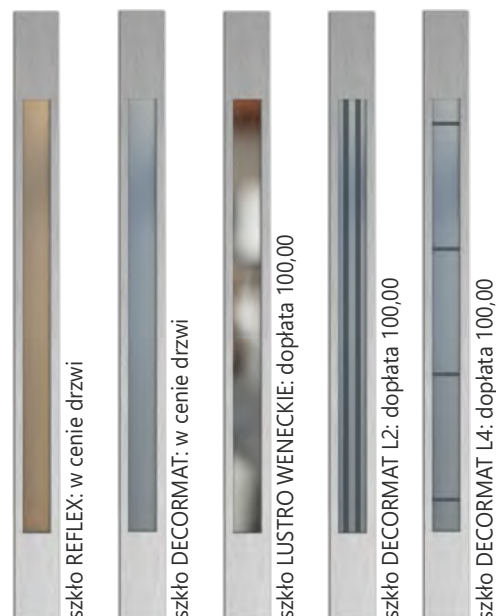

GŁADKIE PASEK INOX

UNIVERSAL 56SH	80N, 90E	2720,00 netto
SPECIAL 68SL	80N, 90E	3140,00 netto
PERFECT 68XL	80N, 90E	4140,00 netto
PERFECT 68XL	100E	4340,00 netto
PERFECT 68XL*	80N, 90E	4470,00 netto
PERFECT 68XL*	100E	4670,00 netto
EXCLUSIVE 84P	90E	5420,00 netto

*Wersja z ościeżnicą Termo ALU68

*Kolory dostępne tylko z ościeżnicą Termo ALU

ANTRACYT UNIVERSAL 56SH SPECIAL 68SL PERFECT 68XL EXCLUSIVE 84P	BIAŁY SPECIAL 68SL PERFECT 68XL EXCLUSIVE 84P	SZARY podobny do RAL 7045 PERFECT 68XL	CZARNY podobny do RAL 9004 PERFECT 68XL	DAB SONOMA SPECIAL 68SL	DAB GRANDSON PERFECT 68XL	ZŁOTY DAB UNIVERSAL 56SH SPECIAL 68SL PERFECT 68XL EXCLUSIVE 84P	ORZECH CIEMNY UNIVERSAL 56SH SPECIAL 68SL PERFECT 68XL EXCLUSIVE 84P	WINCHESTER RENOLIT SPECIAL 68SL PERFECT 68XL EXCLUSIVE 84P	VENGE UNIVERSAL 56SH SPECIAL 68SL
--	---	---	--	-----------------------------------	-------------------------------------	---	---	--	--

GŁADKIE PASEK INOX M6

UNIVERSAL 56SH	80N, 90E	2820,00 netto
SPECIAL 68SL	80N, 90E	3240,00 netto
PERFECT 68XL	80N, 90E	4240,00 netto
PERFECT 68XL*	80N, 90E	4570,00 netto
EXCLUSIVE 84P	90E	5520,00 netto

*Wersja z ościeżnicą Termo ALU68

*Kolory dostępne tylko z ościeżnicą Termo ALU

ANTRACYT UNIVERSAL 56SH SPECIAL 68SL PERFECT 68XL EXCLUSIVE 84P	BIAŁY SPECIAL 68SL PERFECT 68XL EXCLUSIVE 84P	SZARY podobny do RAL 7045 PERFECT 68XL	CZARNY podobny do RAL 9004 PERFECT 68XL	DAB SONOMA SPECIAL 68SL	DAB GRANDSON PERFECT 68XL	ZŁOTY DAB UNIVERSAL 56SH SPECIAL 68SL PERFECT 68XL EXCLUSIVE 84P	ORZECH CIEMNY UNIVERSAL 56SH SPECIAL 68SL PERFECT 68XL EXCLUSIVE 84P	WINCHESTER RENOLIT SPECIAL 68SL PERFECT 68XL EXCLUSIVE 84P	VENGE UNIVERSAL 56SH SPECIAL 68SL
--	---	---	--	-----------------------------------	-------------------------------------	---	---	--	--