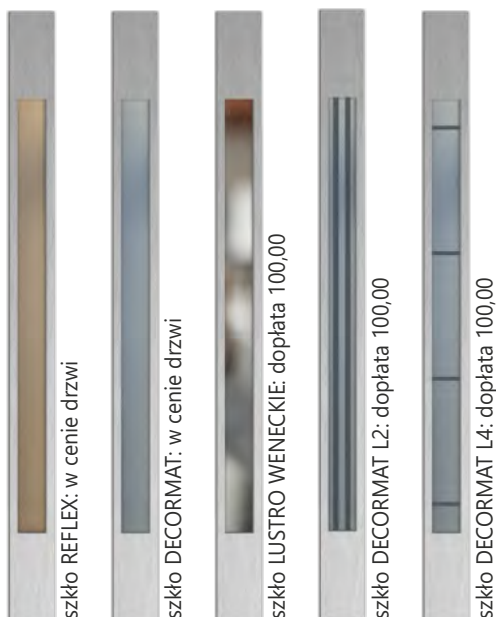

GŁADKIE PASEK INOX

UNIVERSAL 56SH	80N, 90E	2720,00 netto
SPECIAL 68SL	80N, 90E	3140,00 netto
PERFECT 68XL	80N, 90E	4140,00 netto
PERFECT 68XL	100E	4340,00 netto
PERFECT 68XL*	80N, 90E	4470,00 netto
PERFECT 68XL*	100E	4670,00 netto
EXCLUSIVE 84P	90E	5420,00 netto

*Wersja z ościeżnicą Termo ALU68

*Kolory dostępne tylko z ościeżnicą Termo ALU

ANTRACYT UNIVERSAL 56SH SPECIAL 68SL PERFECT 68XL EXCLUSIVE 84P	BIAŁY SPECIAL 68SL PERFECT 68XL EXCLUSIVE 84P	SZARY podobny do RAL 7045 PERFECT 68XL	CZARNY podobny do RAL 9004 PERFECT 68XL	DAB SONOMA SPECIAL 68SL	DAB GRANDSON PERFECT 68XL	ZŁOTY DAB UNIVERSAL 56SH SPECIAL 68SL PERFECT 68XL EXCLUSIVE 84P	ORZECH CIEMNY UNIVERSAL 56SH SPECIAL 68SL PERFECT 68XL EXCLUSIVE 84P	WINCHESTER RENOLIT SPECIAL 68SL PERFECT 68XL EXCLUSIVE 84P	VENGE UNIVERSAL 56SH SPECIAL 68SL
--	---	---	--	-----------------------------------	-------------------------------------	---	---	--	--

*Kolory dostępne tylko z ościeżnicą Termo ALU

ANTRACYT UNIVERSAL 56SH SPECIAL 68SL PERFECT 68XL EXCLUSIVE 84P	BIAŁY SPECIAL 68SL PERFECT 68XL EXCLUSIVE 84P	SZARY podobny do RAL 7045 PERFECT 68XL	CZARNY podobny do RAL 9004 PERFECT 68XL	DAB SONOMA SPECIAL 68SL	DAB GRANDSON PERFECT 68XL	ZŁOTY DAB UNIVERSAL 56SH SPECIAL 68SL PERFECT 68XL EXCLUSIVE 84P	ORZECH CIEMNY UNIVERSAL 56SH SPECIAL 68SL PERFECT 68XL EXCLUSIVE 84P	WINCHESTER RENOLIT SPECIAL 68SL PERFECT 68XL EXCLUSIVE 84P	VENGE UNIVERSAL 56SH SPECIAL 68SL
--	---	---	--	-----------------------------------	-------------------------------------	---	---	--	--