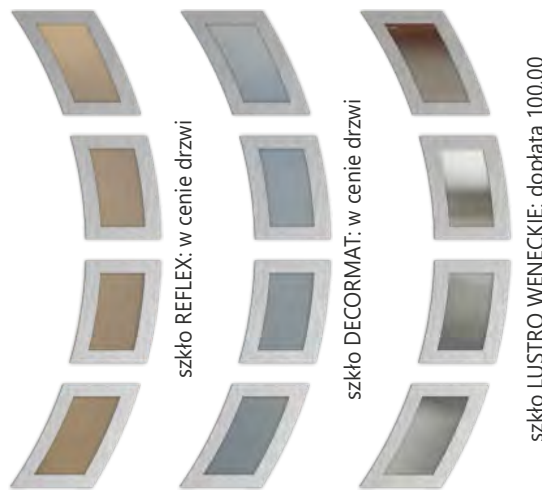

GŁADKIE LIMA'4 INOX

UNIVERSAL 56SH	80N, 90E	2970,00 netto
SPECIAL 68SL	80N, 90E	3390,00 netto
PERFECT 68XL	80N, 90E	4390,00 netto
PERFECT 68XL	100E	4590,00 netto
PERFECT 68XL*	80N, 90E	4720,00 netto
PERFECT 68XL*	100E	4920,00 netto
EXCLUSIVE 84P	90E	5670,00 netto

*Wersja z ościeżnicą Termo ALU68

*Kolory dostępne tylko z ościeżnicą Termo ALU

ANTRACYT UNIVERSAL 56SH SPECIAL 68SL PERFECT 68XL EXCLUSIVE 84P	BIAŁY SPECIAL 68SL PERFECT 68XL EXCLUSIVE 84P	SZARY podobny do RAL 7045 PERFECT 68XL	CZARNY podobny do RAL 9004 PERFECT 68XL	DĄB SONOMA SPECIAL 68SL	DĄB GRANDSON PERFECT 68XL	ZŁOTY DĄB UNIVERSAL 56SH SPECIAL 68SL PERFECT 68XL EXCLUSIVE 84P	ORZECH CIEMNY UNIVERSAL 56SH SPECIAL 68SL PERFECT 68XL EXCLUSIVE 84P	WINCHESTER RENOLIT SPECIAL 68SL PERFECT 68XL EXCLUSIVE 84P	VENGE UNIVERSAL 56SH SPECIAL 68SL