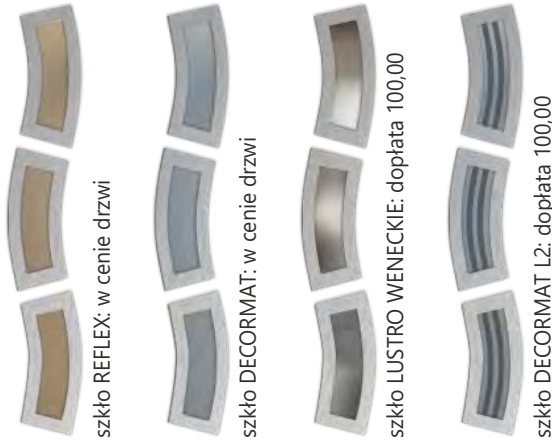

## GŁADKIE FALA INOX

UNIVERSAL 56SH	80N, 90E	<b>2870,00</b> netto
SPECIAL 68SL	80N, 90E	<b>3290,00</b> netto
PERFECT 68XL	80N, 90E	<b>4290,00</b> netto
PERFECT 68XL	100E	<b>4490,00</b> netto
PERFECT 68XL*	80N, 90E	<b>4620,00</b> netto
PERFECT 68XL*	100E	<b>4820,00</b> netto
EXCLUSIVE 84P	90E	<b>5570,00</b> netto

\*Wersja z ościeżnicą Termo ALU68

\*Kolory dostępne tylko z ościeżnicą Termo ALU

<b>ANTRACYT</b> UNIVERSAL 56SH SPECIAL 68SL PERFECT 68XL EXCLUSIVE 84P	<b>BIAŁY</b> SPECIAL 68SL PERFECT 68XL EXCLUSIVE 84P	<b>SZARY</b> podobny do RAL 7045 PERFECT 68XL	<b>CZARNY</b> podobny do RAL 9004 PERFECT 68XL	<b>DĄB SONOMA</b> SPECIAL 68SL	<b>DĄB GRANDSON</b> PERFECT 68XL	<b>ZŁOTY DĄB</b> UNIVERSAL 56SH SPECIAL 68SL PERFECT 68XL EXCLUSIVE 84P	<b>ORZECH CIEMNY</b> UNIVERSAL 56SH SPECIAL 68SL PERFECT 68XL EXCLUSIVE 84P	<b>WINCHESTER RENOLIT</b> SPECIAL 68SL PERFECT 68XL EXCLUSIVE 84P	<b>VENGE</b> UNIVERSAL 56SH SPECIAL 68SL
--	---	---	--	-----------------------------------	-------------------------------------	---	---	--	--