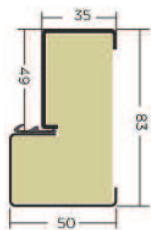

aluminium

pochwyt **90cm A2**
 prostokątny

stal nierdzewna

**POZOSTAŁE
 POCHWYTY
 STR. 67**

10 OŚCIEŻNICE

ościeżnica **Termo ODS68**
STANDARD

ościeżnica **Termo ALU68**
ZA DOPŁATĄ 330,00

NOWOŚĆ!

8 BOLCE

Bolec antywyważeniowy

x 4szt.

12 WIZJER

WYMIARY OTWORU MONTAŻOWEGO

Termo ALU 68: 80N- 920 x 2100mm Termo ODS68: 80N - 900 x 2100mm
 Termo ALU 68: 90E - 1040 x 2100mm Termo ODS68: 90E - 1020 x 2100mm
 Termo ALU 68: 100E - 1140 x 2100mm Termo ODS68: 100E - 1120 x 2100mm