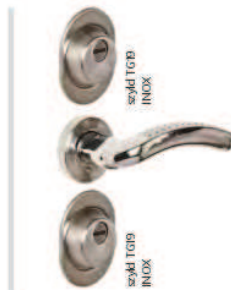

9 OKUCIA STANDARDOWE I ZA DOPŁATĄ

klamka: **TAMARA'2 INOX** ← **STANDARD**
TAMARA'2 CZARNY MAT ← **ZA DOPŁATĄ 100,00**

stal nierdzewna

klamka **CARMEN INOX**
STANDARD, opcja do wyboru

stal nierdzewna

klamka: **SIMON ALU** ← **ZA DOPŁATĄ 20,00**
SIMON CZARNY MAT ← **ZA DOPŁATĄ 120,00**

aluminium

pochwyt **90cm A2**
 prostokątny

stal nierdzewna

**POZOSTAŁE
 POCHWYTY
 STR. 67**

10 OŚCIEŻNICE

ościeżnica **Termo ODS68**
STANDARD

ościeżnica **Termo ALU68**
ZA DOPŁATĄ 330,00

NOWOŚĆ!