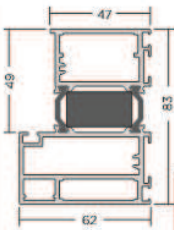

aluminium

pochwyt **90cm A2**
 prostokątny

stal nierdzewna

**POZOSTAŁE
 POCHWYTY
 STR. 67**

10 OŚCIEŻNICE

ościeżnica **Termo ODS68**
STANDARD

ościeżnica **Termo ALU68**
ZA DOPŁATĄ 330,00

NOWOŚĆ!

8 BOLCE

Bolec antywyważeniowy

x 4szt.

12 WIZJER

WYMIARY OTWORU MONTAŻOWEGO

Termo ALU 68: 80N- 920 x 2100mm Termo ODS68: 80N - 900 x 2100mm
 Termo ALU 68: 90E - 1040 x 2100mm Termo ODS68: 90E - 1020 x 2100mm
 Termo ALU 68: 100E - 1140 x 2100mm Termo ODS68: 100E - 1120 x 2100mm