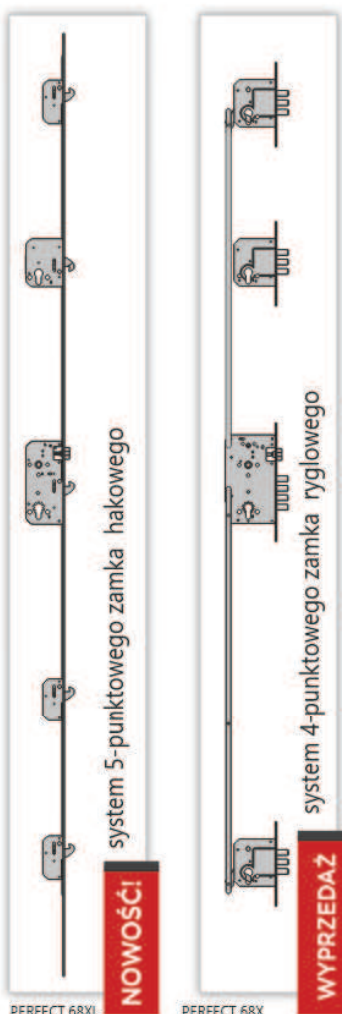

PERFECT 68XL/68X

drzwi zewnętrzne wejściowe, antywłamaniowe, energooszczędne

Dostępna kolorystyka oraz wzory tłoczeń dla drzwi PERFECT 68XL:

ANTRACYT GŁADKIE, QUATRO	ANTRACYT DREWNOPODOBNY* ** GŁADKIE
BIAŁY GŁADKIE, QUATRO	ORZECH CIEMNY GŁADKIE, QUATRO
ZŁOTY DĄB GŁADKIE, QUATRO	WINCHESTER RENOLIT* GŁADKIE, QUATRO
DĄB GRANDSON* GŁADKIE	DĄB TURNER* ** GŁADKIE
CZARNY* podobny do RAL 9004 GŁADKIE	SZARY* podobny do RAL 7045 GŁADKIE

Drzwi w kolorach: ANTRACYT, BIAŁY, ZŁOTY DĄB, ORZECH CIEMNY, WINCHESTER RENOLIT są dostępne również w wymiarze 100E.

*Kolor niedostępny w naświetlu Termo ODS68

**Kolor niedostępny w ościeżnicy Termo ODS68

- 1 Wypełnienie skrzydła: Płyta EPS 100
- 2 Stalowa blacha ocynkowana gr. 0,6-0,7 mm, z laminatem PCV
- 3 Ramiak usztywniający z drewna klejonego (budowa drzwi str. 8)

str. 38-51 Dostępne wzory przeszkleń
str. 34-35 Dostępne wzory tłoczeń
str. 52-53 Aplikacje ozdobne INOX, CZARNY MAT
str. 31 Zalecenia montażowo-eksploatacyjne dla drzwi zewnętrznych